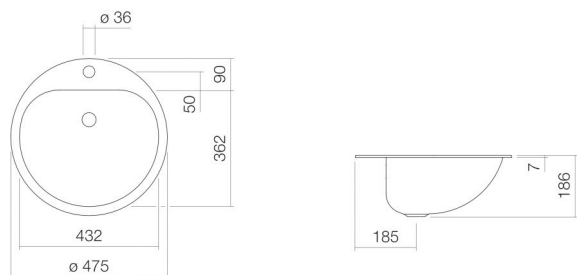

Technical factsheet

Inbouwwaskom

EW 3.2

EW-serie

Artikelnummer: 2018100000

Eigenschappen

| | |
|--------------------|----------------------------|
| Modelbeschrijving | EW 3.2 |
| Artikelnummer | 2018100000 |
| Materiaal wastafel | geglazuurd staal |
| Coating | wit |
| Afmetingen | ProShield |
| Vorm | b/h/d 475 mm/186 mm/475 mm |
| Gat | rond |
| Overloop | met een kraangat |
| Nettogewicht | zonder overloop |
| Soort montage | 3,1 kg |
| | voor inbouw van bovenaf |

Kranen verwijzing

Neervalpunt 190 mm - 270 mm
vanaf midden van de kraangat

Optimaal raakvlak met de waskomsparing bij armaturen met verticale uitloop (raakhoek 90°) en met ingebouwde perlator.

Doorstroombdiagram

Product- /aanbestedingstekst

Inbouwwaskom

EW 3.2

EW-serie

Artikelnummer:

2018100000

Tekst

Inbouwwaskom, voor inbouw van bovenaf, rond, Ø 475 mm, hoogte 186 mm, geglazuurd staal, wit, ProShield, met een kraangat, gecentreerd achter waskom, zonder overloop, inclusief bevestigingsset
