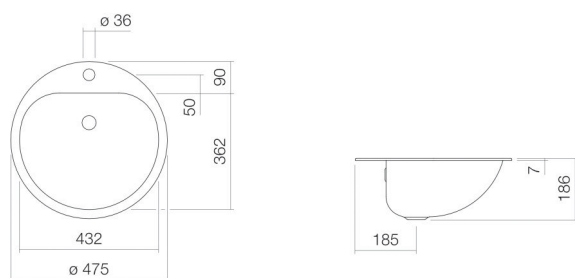

Fiche technique

Vasque encastrée

EW 3.2

Série EW

Article Numéro: 2018000401

Propriétés

Description du modèle	EW 3.2
Article Numéro	2018000401
Matériau lavabo	acier vitrifié
	blanc
Revêtement	antibactérien
Dimensions	l/h/p 475 mm/186 mm/475 mm
Formulaire	circulaire
Percement	avec un percement pour robinetterie
Trop-plein	avec trop-plein
Poids net	3,1 kg
Type de montage	pour un montage par le haut

Conseil pour la robinetterie

Zone d'impact 190 mm - 270 mm
à partir du point central de percement de la robinetterie

Impact optimal sur le bassin de la vasque avec les robinetteries à sortie verticale (angle d'impact 90°) et mousseur intégré.

Diagramme de débit

Texte produit / d'appel d'offres

Vasque encastrée

EW 3.2

Série EW

Article Numéro:

2018000401

Aide

Vasque encastrée, pour un montage par le haut, circulaire, Ø 475 mm, hauteur 186 mm, acier vitrifié, blanc, antibactérien, avec un percement pour robinetterie, au centre derrière la cuvette, avec trop-plein, avec kit de fixation, dispositif de trop-plein
