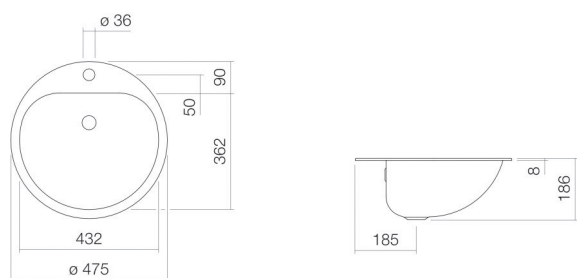

Technical factsheet

Inbouwwaskom

EW 3

EW-serie

Artikelnummer: 2005000401

Eigenschappen

Modelbeschrijving
Artikelnummer
Materiaal wastafel

EW 3
2005000401
geglazuurd staal
wit
antibacterieel
b/h/d 475 mm/186 mm/475 mm
rond
met een kraangat
met overloop
3,1 kg
voor inbouw van bovenaf

Coating
Afmetingen
Vorm
Gat
Overloop
Nettogewicht
Soort montage

Kranen verwijzing

Neervalpunt 190 mm - 270 mm
vanaf midden van de kraangat

Optimaal raakvlak met de waskomsparing bij armaturen met verticale uitloop (raakhoek 90°) en met ingebouwde perlator.

Inbouwwaskom, voor inbouw van bovenaf, rond, Ø 475 mm, hoogte 186 mm, geglazuurd staal, wit, antibacterieel, met een kraangat, gecentreerd achter waskom, met overloop, inclusief bevestigingsset, overloopgarnituur, Pvc afdichtprofiel
