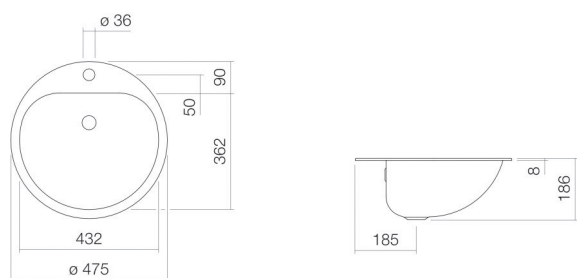

## Propriétés

---

Description du modèle	EW 3
Article Numéro	2005000401
Matériau lavabo	acier vitrifié
	blanc
Revêtement	antibactérien
Dimensions	l/h/p 475 mm/186 mm/475 mm
Formulaire	circulaire
Percement	avec un percement pour robinetterie
Trop-plein	avec trop-plein
Poids net	3,1 kg
Type de montage	pour un montage par le haut

### Conseil pour la robinetterie

Zone d'impact 190 mm - 270 mm  
à partir du point central de percement de la robinetterie

Impact optimal sur le bassin de la vasque avec les robinetteries à sortie verticale (angle d'impact 90°) et mousseur intégré.

### Aide

Vasque encastrée, pour un montage par le haut, circulaire, Ø 475 mm, hauteur 186 mm, acier vitrifié, blanc, antibactérien, avec un percement pour robinetterie, au centre derrière la cuvette, avec trop-plein, avec kit de fixation, dispositif de trop-plein, profil d'étanchéité en PVC