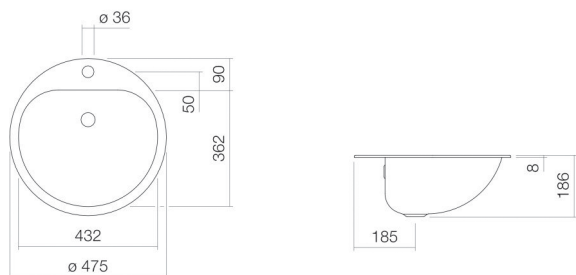

Fiche technique

Vasque encastrée

EW 3

Série EW

Article Numéro: 2005000000

Propriétés

Description du modèle	EW 3
Article Numéro	2005000000
Matériau lavabo	acier vitrifié
	blanc
Revêtement	ProShield
Dimensions	l/h/p 475 mm/186 mm/475 mm
Formulaire	circulaire
Percement	avec un percement pour robinetterie
Trop-plein	avec trop-plein
Poids net	3,1 kg
Type de montage	pour un montage par le haut

Conseil pour la robinetterie

Zone d'impact 190 mm - 270 mm
à partir du point central de percement de la robinetterie

Impact optimal sur le bassin de la vasque avec les robinetteries à sortie verticale (angle d'impact 90°) et mousseur intégré.

Diagramme de débit

Texte produit / d'appel d'offres

Vasque encastrée

EW 3

Série EW

Article Numéro:

2005000000

Aide

Vasque encastrée, pour un montage par le haut, circulaire, Ø 475 mm, hauteur 186 mm, acier vitrifié, blanc, ProShield, avec un percement pour robinetterie, au centre derrière la cuvette, avec trop-plein, avec kit de fixation, dispositif de trop-plein, profil d'étanchéité en PVC
