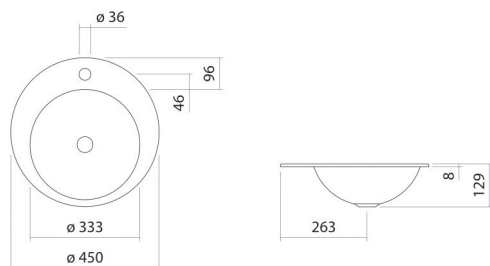

## Eigenschappen

---

Modelbeschrijving	EB.K450H
Artikelnummer	2004100000
Materiaal wastafel	geglazuurd staal
	wit
Coating	ProShield
Afmetingen	b/h/d 450 mm/129 mm/450 mm
Vorm	rond
Gat	met een kraangat
Overloop	zonder overloop
Nettogewicht	2,9 kg
Soort montage	voor inbouw van bovenaf

### Kranen verwijzing

Neervalpunt 140 mm - 160 mm  
vanaf midden van de kraangat

Optimaal raakvlak met de waskomsparing bij armaturen met verticale uitloop (raakhoek 90°) en met ingebouwde perlator.

## Tekst

Inbouwwaskom, voor inbouw van bovenaf, rond, Ø 450 mm, hoogte 129 mm, geglaazuurd staal, wit, ProShield, met een kraangat, gecentreerd achter waskom, zonder overloop, inclusief bevestigingsset