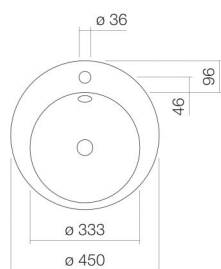

Fiche technique

Vasque encastrée

EB.K450H

Série K

Article Numéro: 2004000400

Propriétés

Description du modèle	EB.K450H
Article Numéro	2004000400
Matériau lavabo	acier vitrifié
	blanc
Revêtement	facile à entretenir
Dimensions	l/h/p 450 mm/129 mm/450 mm
Formulaire	circulaire
Percement	avec un percement pour robinetterie
Trop-plein	avec trop-plein
Poids net	2,9 kg
Type de montage	pour un montage par le haut

Conseil pour la robinetterie

Zone d'impact 140 mm - 160 mm
à partir du point central de percement de la robinetterie

Impact optimal sur le bassin de la vasque avec les robinetteries à sortie verticale (angle d'impact 90°) et mousseur intégré.

Diagramme de débit

Texte produit / d'appel d'offres

Vasque encastrée

EB.K450H

Série K

Article Numéro:

2004000400

Aide

Vasque encastrée, pour un montage par le haut, circulaire, Ø 450 mm, hauteur 129 mm, acier vitrifié, blanc, facile à entretenir, avec un percement pour robinetterie, au centre derrière la cuvette, avec trop-plein, avec kit de fixation, dispositif de trop-plein
