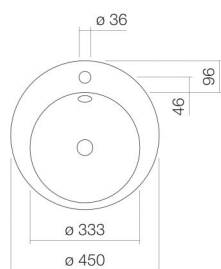

## Eigenschappen

---

Modelbeschrijving	EB.K450H
Artikelnummer	2004000000
Materiaal wastafel	geglazuurd staal
Coating	wit
Afmetingen	ProShield
Vorm	b/h/d 450 mm/129 mm/450 mm
Gat	rond
Overloop	met een kraangat
Nettogewicht	met overloop
Soort montage	2,9 kg
	voor inbouw van bovenaf

### Kranen verwijzing

Neervalpunt 140 mm - 160 mm  
vanaf midden van de kraangat

Optimaal raakvlak met de waskomsparing bij armaturen met verticale uitloop (raakhoek 90°) en met ingebouwde perlator.

## Product- /aanbestedingstekst

Inbouwwaskom

EB.K450H

K-serie

Artikelnummer:

2004000000

Tekst

Inbouwwaskom, voor inbouw van bovenaf, rond, Ø 450 mm, hoogte 129 mm, geglaazuurd staal, wit, ProShield, met een kraangat, gecentreerd achter waskom, met overloop, inclusief bevestigingsset, overloopgarnituur