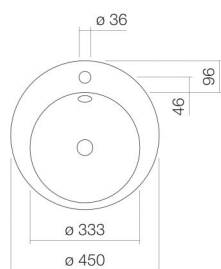

## Propriétés

---

Description du modèle	EB.K450H
Article Numéro	2004000000
Matériau lavabo	acier vitrifié
	blanc
Revêtement	ProShield
Dimensions	l/h/p 450 mm/129 mm/450 mm
Formulaire	circulaire
Percement	avec un percement pour robinetterie
Trop-plein	avec trop-plein
Poids net	2,9 kg
Type de montage	pour un montage par le haut

### Conseil pour la robinetterie

Zone d'impact 140 mm - 160 mm  
à partir du point central de percement de la robinetterie

Impact optimal sur le bassin de la vasque avec les robinetteries à sortie verticale (angle d'impact 90°) et mousseur intégré.

## Aide

Vasque encastrée, pour un montage par le haut, circulaire, Ø 450 mm, hauteur 129 mm, acier vitrifié, blanc, ProShield, avec un percement pour robinetterie, au centre derrière la cuvette, avec trop-plein, avec kit de fixation, dispositif de trop-plein