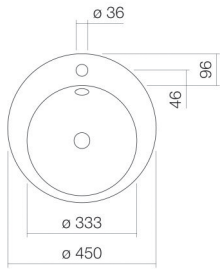

## Eigenschaften

---

Modellbeschreibung	EB.K450H
Artikelnummer	2004000000
Material Becken	glasierter Stahl weiß
Beschichtung	ProShield
Abmessungen	B/H/T 450 mm/129 mm/450 mm
Form	rund
Hahnloch	mit einem Hahnloch
Überlauf	mit Überlauf
Nettogewicht	2,9 kg
Montageart	für den Einbau von oben

### Armaturenhinweis

Auftreffbereich 140 mm - 160 mm  
ab Mitte Hahnloch

Optimales Auftreffen auf der Beckenmulde bei Armaturen mit senkrechtem Auslauf (Auftriffwinkel 90°) und mit eingebautem Perlator.

## Produkt- /Ausschreibungstext

**Einbaubecken**

**EB.K450H**

**K-Serie**

Artikelnummer:

2004000000

**Text**

Einbaubecken, für den Einbau von oben, rund, Ø 450 mm, Höhe 129 mm, glasierter Stahl, weiß, ProShield, mit einem Hahnloch, zentriert hinter Mulde, mit Überlauf, inklusive Befestigungsset, Überlaufgarnitur