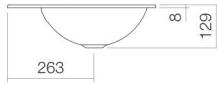

## Eigenschaften

---

Modellbeschreibung	EB.K450H
Artikelnummer	2004000000
Material Becken	glasierter Stahl weiß
Beschichtung	ProShield
Abmessungen	B/H/T 450 mm/129 mm/450 mm
Form	rund
Hahnloch	mit einem Hahnloch
Überlauf	mit Überlauf
Nettogewicht	2,9 kg
Montageart	für den Einbau von oben

### Armaturenhinweis

Auftreffbereich 140 mm - 160 mm  
ab Mitte Hahnloch

Optimales Auftreffen auf der Beckenmulde bei Armaturen mit senkrechtem Auslauf (Auftriffwinkel 90°) und mit eingebautem Perlator.