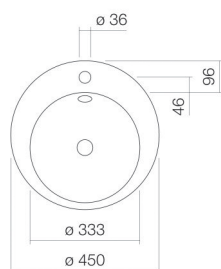

Technisches Datenblatt

Einbaubecken

EB.K450H

K-Serie

Artikelnummer: 2004000000

Eigenschaften

Modellbeschreibung	EB.K450H
Artikelnummer	2004000000
Material Becken	glasierter Stahl weiß
Beschichtung	ProShield
Abmessungen	B/H/T 450 mm/129 mm/450 mm
Form	rund
Hahnloch	mit einem Hahnloch
Überlauf	mit Überlauf
Nettogewicht	2,9 kg
Montageart	für den Einbau von oben

Armaturenhinweis

Auftreffbereich 140 mm - 160 mm
ab Mitte Hahnloch

Optimales Auftreffen auf der Beckenmulde bei Armaturen mit senkrechtem Auslauf (Auftrfffwinkel 90°) und mit eingebautem Perlator.

Durchflussdiagramm

Produkt- /Ausschreibungstext

Einbaubecken

EB.K450H

K-Serie

Artikelnummer:

2004000000

Text

Einbaubecken, für den Einbau von oben, rund, Ø 450 mm, Höhe 129 mm, glasierter Stahl, weiß, ProShield, mit einem Hahnloch, zentriert hinter Mulde, mit Überlauf, inklusive Befestigungsset, Überlaufgarnitur
