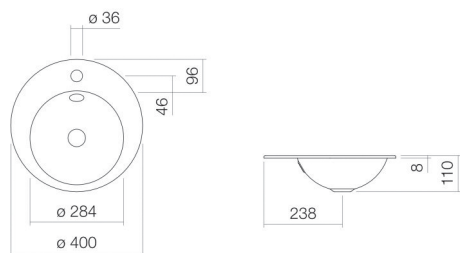

Technical factsheet

Inbouwwaskom

EB.K400H

K-serie

Artikelnummer: 2003200000

Eigenschappen

Modelbeschrijving	EB.K400H
Artikelnummer	2003200000
Materiaal wastafel	geglazuurd staal
Coating	wit
Afmetingen	ProShield
Vorm	b/h/d 400 mm/110 mm/400 mm
Gat	rond
Overloop	met een kraangat
Nettogewicht	met overloop
Soort montage	2,1 kg
	voor inbouw van bovenaf

Kranen verwijzing

Neervalpunt 110 mm - 140 mm
vanaf midden van de kraangat

Optimaal raakvlak met de waskomsparing bij armaturen met verticale uitloop (raakhoek 90°) en met ingebouwde perlator.

Doorstroombiagram

Product- /aanbestedingstekst

Inbouwwaskom

EB.K400H

K-serie

Artikelnummer:

2003200000

Tekst

Inbouwwaskom, voor inbouw van bovenaf, rond, Ø 400 mm, hoogte 110 mm, geglazuurd staal, wit, ProShield, met een kraangat, gecentreerd achter waskom, met overloop, inclusief bevestigingsset, overloopgarnituur
