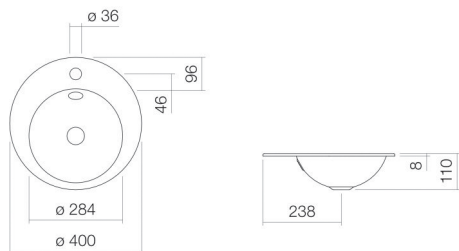

## Eigenschaften

---

Modellbeschreibung	EB.K400H
Artikelnummer	2003200000
Material Becken	glasierter Stahl weiß
Beschichtung	ProShield
Abmessungen	B/H/T 400 mm/110 mm/400 mm
Form	rund
Hahnloch	mit einem Hahnloch
Überlauf	mit Überlauf
Nettogewicht	2,1 kg
Montageart	für den Einbau von oben

### Armaturenhinweis

Auftreffbereich 110 mm - 140 mm  
ab Mitte Hahnloch

Optimales Auftreffen auf der Beckenmulde bei Armaturen mit senkrechtem Auslauf (Auftrfffwinkel 90°) und mit eingebautem Perlator.