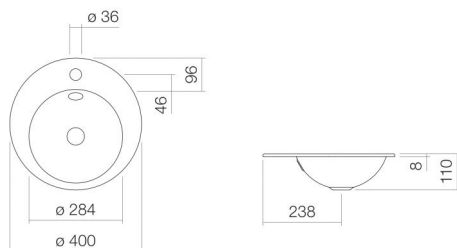

## Eigenschaften

Modellbeschreibung	EB.K400H
Artikelnummer	2003200000
Material Becken	glasierter Stahl weiß
Beschichtung	ProShield
Abmessungen	B/H/T 400 mm/110 mm/400 mm
Form	rund
Hahnloch	mit einem Hahnloch
Überlauf	mit Überlauf
Nettogewicht	2,1 kg
Montageart	für den Einbau von oben

### Armaturenhinweis

Auftreffbereich 110 mm - 140 mm  
ab Mitte Hahnloch

Optimales Auftreffen auf der Beckenmulde bei Armaturen mit senkrechtem Auslauf (Auftrittswinkel 90°) und mit eingebautem Perlator.

### Text

Einbaubecken, für den Einbau von oben, rund, Ø 400 mm, Höhe 110 mm, glasierter Stahl, weiß, ProShield, mit einem Hahnloch, zentriert hinter Mulde, mit Überlauf, inklusive Befestigungsset, Überlaufgarnitur