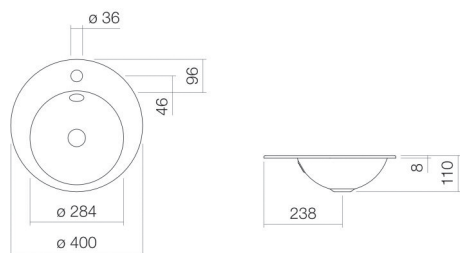

## Eigenschappen

---

Modelbeschrijving	EB.K400H
Artikelnummer	2003200000
Materiaal wastafel	geglazuurd staal
	wit
Coating	ProShield
Afmetingen	b/h/d 400 mm/110 mm/400 mm
Vorm	rond
Gat	met een kraangat
Overloop	met overloop
Nettogewicht	2,1 kg
Soort montage	voor inbouw van bovenaf

### Kranen verwijzing

Neervalpunt 110 mm - 140 mm  
vanaf midden van de kraangat

Optimaal raakvlak met de waskomsparing bij armaturen met verticale uitloop (raakhoek 90°) en met ingebouwde perlator.