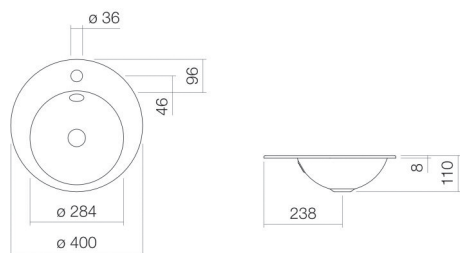

## Propriétés

---

Description du modèle	EB.K400H
Article Numéro	2003200000
Matériau lavabo	acier vitrifié
	blanc
Revêtement	ProShield
Dimensions	l/h/p 400 mm/110 mm/400 mm
Formulaire	circulaire
Percement	avec un percement pour robinetterie
Trop-plein	avec trop-plein
Poids net	2,1 kg
Type de montage	pour un montage par le haut

### Conseil pour la robinetterie

Zone d'impact 110 mm - 140 mm  
à partir du point central de percement de la robinetterie

Impact optimal sur le bassin de la vasque avec les robinetteries à sortie verticale (angle d'impact 90°) et mousseur intégré.

### Aide

Vasque encastrée, pour un montage par le haut, circulaire, Ø 400 mm, hauteur 110 mm, acier vitrifié, blanc, ProShield, avec un percement pour robinetterie, au centre derrière la cuvette, avec trop-plein, avec kit de fixation, dispositif de trop-plein