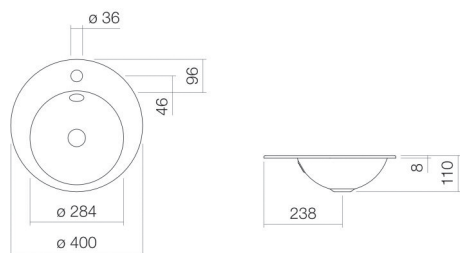

## Eigenschaften

---

|                    |                            |
|--------------------|----------------------------|
| Modellbeschreibung | EB.K400H                   |
| Artikelnummer      | 2003200000                 |
| Material Becken    | glasierter Stahl<br>weiß   |
| Beschichtung       | ProShield                  |
| Abmessungen        | B/H/T 400 mm/110 mm/400 mm |
| Form               | rund                       |
| Hahnloch           | mit einem Hahnloch         |
| Überlauf           | mit Überlauf               |
| Nettogewicht       | 2,1 kg                     |
| Montageart         | für den Einbau von oben    |

### Armaturenhinweis

Auftreffbereich 110 mm - 140 mm  
ab Mitte Hahnloch

Optimales Auftreffen auf der Beckenmulde bei Armaturen mit senkrechtem Auslauf (Auftréfwinkel 90°) und mit eingebautem Perlator.