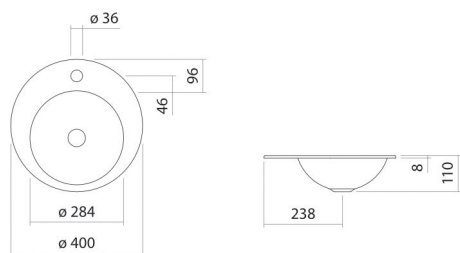

## Eigenschappen

---

Modelbeschrijving	EB.K400H
Artikelnummer	2003000000
Materiaal wastafel	geglazuurd staal
Coating	wit
Afmetingen	ProShield
Vorm	b/h/d 400 mm/110 mm/400 mm
Gat	rond
Overloop	met een kraangat
Nettogewicht	zonder overloop
Soort montage	2,1 kg
	voor inbouw van bovenaf

### Kranen verwijzing

Neervalpunt 110 mm - 140 mm  
vanaf midden van de kraangat

Optimaal raakvlak met de waskomsparing bij armaturen met verticale uitloop (raakhoek 90°) en met ingebouwde perlator.