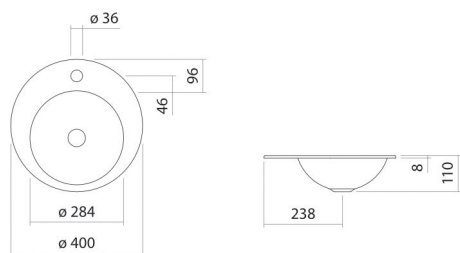

Technical factsheet

Inbouwwaskom

EB.K400H

K-serie

Artikelnummer: 2003000000

Eigenschappen

Modelbeschrijving	EB.K400H
Artikelnummer	2003000000
Materiaal wastafel	geglazuurd staal
	wit
Coating	ProShield
Afmetingen	b/h/d 400 mm/110 mm/400 mm
Vorm	rond
Gat	met een kraangat
Overloop	zonder overloop
Nettogewicht	2,1 kg
Soort montage	voor inbouw van bovenaf

Kranen verwijzing

Neervalpunt 110 mm - 140 mm
vanaf midden van de kraangat

Optimaal raakvlak met de waskomsparing bij armaturen met verticale uitloop (raakhoek 90°) en met ingebouwde perlator.

Doorstroombdiagram

Product- /aanbestedingstekst

Inbouwwaskom

EB.K400H

K-serie

Artikelnummer:

2003000000

Tekst

Inbouwwaskom, voor inbouw van bovenaf, rond, Ø 400 mm, hoogte 110 mm, geglazuurd staal, wit, ProShield, met een kraangat, gecentreerd achter waskom, zonder overloop, inclusief bevestigingsset
