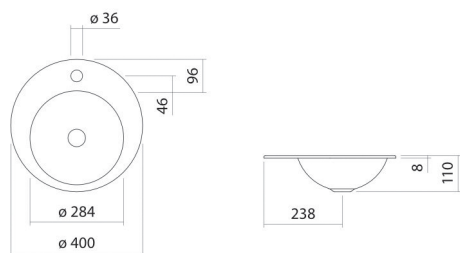

Fiche technique

Vasque encastrée

EB.K400H

Série K

Article Numéro: 2003000000

Propriétés

Description du modèle	EB.K400H
Article Numéro	2003000000
Matériau lavabo	acier vitrifié
	blanc
Revêtement	ProShield
Dimensions	l/h/p 400 mm/110 mm/400 mm
Formulaire	circulaire
Percement	avec un percement pour robinetterie
Trop-plein	sans trop-plein
Poids net	2,1 kg
Type de montage	pour un montage par le haut

Conseil pour la robinetterie

Zone d'impact 110 mm - 140 mm
à partir du point central de percement de la robinetterie

Impact optimal sur le bassin de la vasque avec les robinetteries à sortie verticale (angle d'impact 90°) et mousseur intégré.

Diagramme de débit

Texte produit / d'appel d'offres

Vasque encastrée

EB.K400H

Série K

Article Numéro:

2003000000

Aide

Vasque encastrée, pour un montage par le haut, circulaire, Ø 400 mm, hauteur 110 mm, acier vitrifié, blanc, ProShield, avec un percement pour robinetterie, au centre derrière la cuvette, sans trop-plein, avec kit de fixation
