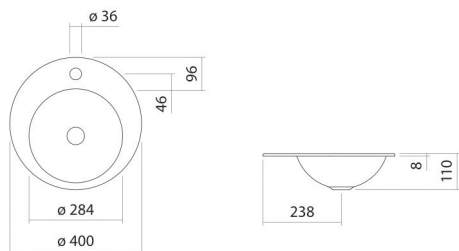

Technisches Datenblatt

Einbaubecken

EB.K400H

K-Serie

Artikelnummer: 2003000000

Eigenschaften

Modellbeschreibung	EB.K400H
Artikelnummer	2003000000
Material Becken	glasierter Stahl weiß
Beschichtung	ProShield
Abmessungen	B/H/T 400 mm/110 mm/400 mm
Form	rund
Hahnloch	mit einem Hahnloch
Überlauf	ohne Überlauf
Nettogewicht	2,1 kg
Montageart	für den Einbau von oben

Armaturenhinweis

Auftreffbereich 110 mm - 140 mm
ab Mitte Hahnloch

Optimales Auftreffen auf der Beckenmulde bei Armaturen mit senkrechtem Auslauf (Auftréfwinkel 90°) und mit eingebautem Perlator.

Durchflussdiagramm

Produkt- /Ausschreibungstext

Einbaubecken

EB.K400H

K-Serie

Artikelnummer:

2003000000

Text

Einbaubecken, für den Einbau von oben, rund, Ø 400 mm, Höhe 110 mm, glasierter Stahl, weiß, ProShield, mit einem Hahnloch, zentriert hinter Mulde, ohne Überlauf, inklusive Befestigungsset
