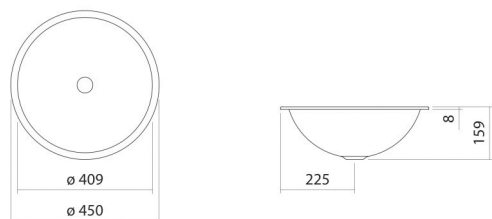

Technical factsheet

Inbouwwaskom

EB.K450

K-serie

Artikelnummer: 2002100000

Eigenschappen

Modelbeschrijving	EB.K450
Artikelnummer	2002100000
Materiaal wastafel	geglazuurd staal
	wit
Coating	ProShield
Afmetingen	b/h/d 450 mm/159 mm/450 mm
Vorm	rond
Gat	zonder kraangat
Overloop	zonder overloop
Nettogewicht	2,8 kg
Soort montage	voor inbouw van bovenaf

Kranen verwijzing

Neervalpunt 110 mm - 170 mm
vanaf de achterkant van de waskom

Optimaal raakvlak met de waskomsparing bij armaturen met verticale uitloop (raakhoek 90°) en met ingebouwde perlator.

Doorstroombiagram

Product- /aanbestedingstekst

Inbouwwaskom

EB.K450

K-serie

Artikelnummer:

2002100000

Tekst

Inbouwwaskom, voor inbouw van bovenaf, rond, Ø 450 mm, hoogte 159 mm, geglazuurd staal, wit, ProShield, zonder kraangat, zonder overloop, inclusief bevestigingsset
