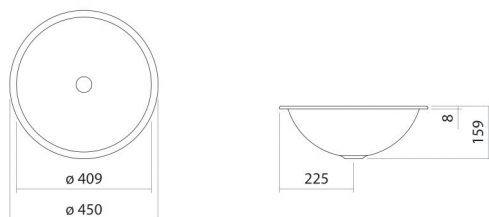

Technical factsheet

Inbouwwaskom

EB.K450

K-serie

Artikelnummer: 2002100000

Eigenschappen

Modelbeschrijving	EB.K450
Artikelnummer	2002100000
Materiaal wastafel	geglazuurd staal
Coating	wit
Afmetingen	ProShield
Vorm	b/h/d 450 mm/159 mm/450 mm
Gat	rond
Overloop	zonder kraangat
Nettogewicht	zonder overloop
Soort montage	2,8 kg
	voor inbouw van bovenaf
Kranen verwijzing	Neervalpunt 110 mm - 170 mm
	vanaf de achterkant van de waskom

Optimaal raakvlak met de waskomsparing bij armaturen met verticale uitloop (raakhoek 90°) en met ingebouwde perlator.

Product- /aanbestedingstekst

Inbouwwaskom

EB.K450

K-serie

Artikelnummer:

2002100000

Tekst

Inbouwwaskom, voor inbouw van bovenaf, rond, Ø 450 mm, hoogte 159 mm, geglazuurd staal, wit, ProShield, zonder kraangat, zonder overloop, inclusief bevestigingsset
