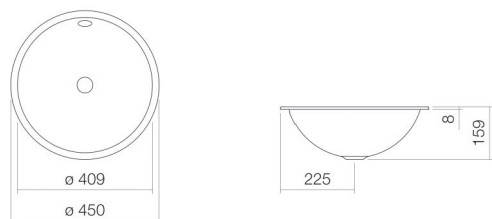

Fiche technique

Vasque encastrée

EB.K450

Série K

Article Numéro: 2002000000

Propriétés

Description du modèle	EB.K450
Article Numéro	2002000000
Matériau lavabo	acier vitrifié
	blanc
Revêtement	ProShield
Dimensions	l/h/p 450 mm/159 mm/450 mm
Formulaire	circulaire
Percement	sans percement pour robinetterie
Trop-plein	avec trop-plein
Poids net	2,8 kg
Type de montage	pour un montage par le haut

Conseil pour la robinetterie

Zone d'impact 110 mm - 170 mm
à partir du bord arrière de la vasque

Impact optimal sur le bassin de la vasque avec les robinetteries à sortie verticale (angle d'impact 90°) et mousseur intégré.

Diagramme de débit

Texte produit / d'appel d'offres

Vasque encastrée

EB.K450

Série K

Article Numéro:

2002000000

Aide

Vasque encastrée, pour un montage par le haut, circulaire, Ø 450 mm, hauteur 159 mm, acier vitrifié, blanc, ProShield, sans percement pour robinetterie, avec trop-plein, avec kit de fixation, dispositif de trop-plein
