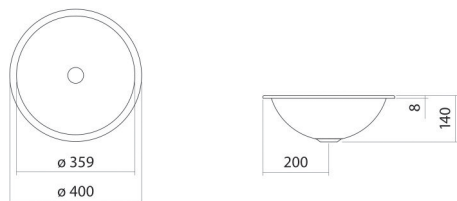

Technical factsheet

Inbouwwaskom

EB.K400

K-serie

Artikelnummer: 2001100000

Eigenschappen

Modelbeschrijving	EB.K400
Artikelnummer	2001100000
Materiaal wastafel	geglazuurd staal wit
Coating	ProShield
Afmetingen	b/h/d 400 mm/140 mm/400 mm
Vorm	rond
Gat	zonder kraangat
Overloop	zonder overloop
Nettogewicht	2,2 kg
Soort montage	voor inbouw van bovenaf

Kranen verwijzing

Neervalpunt 110 mm - 150 mm
vanaf de achterkant van de waskom

Optimaal raakvlak met de waskomsparing bij armaturen met verticale uitloop (raakhoek 90°) en met ingebouwde perlator.

Doorstroomdiagram

Product- /aanbestedingstekst

Inbouwwaskom

EB.K400

K-serie

Artikelnummer:

2001100000

Tekst

Inbouwwaskom, voor inbouw van bovenaf, rond, Ø 400 mm, hoogte 140 mm, geglazuurd staal, wit, ProShield, zonder kraangat, zonder overloop, inclusief bevestigingsset
