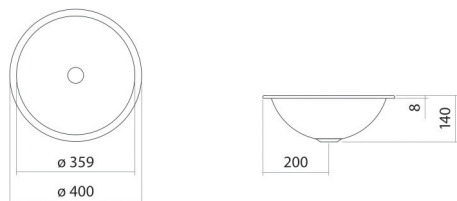

## Propriétés

---

Description du modèle	EB.K400
Article Numéro	2001100000
Matériau lavabo	acier vitrifié
	blanc
Revêtement	ProShield
Dimensions	l/h/p 400 mm/140 mm/400 mm
Formulaire	circulaire
Percement	sans percement pour robinetterie
Trop-plein	sans trop-plein
Poids net	2,2 kg
Type de montage	pour un montage par le haut

### Conseil pour la robinetterie

Zone d'impact 110 mm - 150 mm  
à partir du bord arrière de la vasque

Impact optimal sur le bassin de la vasque avec les robinetteries à sortie verticale (angle d'impact 90°) et mousseur intégré.

## Aide

Vasque encastrée, pour un montage par le haut, circulaire, Ø 400 mm, hauteur 140 mm, acier vitrifié, blanc, ProShield, sans percement pour robinetterie, sans trop-plein, avec kit de fixation

---