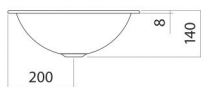

## Eigenschaften

---

Modellbeschreibung	EB.K400
Artikelnummer	2001100000
Material Becken	glasierter Stahl weiß
Beschichtung	ProShield
Abmessungen	B/H/T 400 mm/140 mm/400 mm
Form	rund
Hahnloch	ohne Hahnloch
Überlauf	ohne Überlauf
Nettogewicht	2,2 kg
Montageart	für den Einbau von oben

### Armaturenhinweis

Auftreffbereich 110 mm - 150 mm  
ab Beckenhinterkante

Optimales Auftreffen auf der Beckenmulde bei Armaturen mit senkrechtem Auslauf (Aufreffwinkel 90°) und mit eingebautem Perlator.