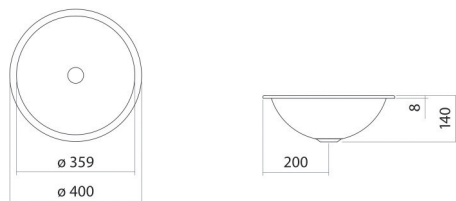

## Propriétés

---

Description du modèle	EB.K400
Article Numéro	2001100000
Matériau lavabo	acier vitrifié
	blanc
Revêtement	ProShield
Dimensions	l/h/p 400 mm/140 mm/400 mm
Formulaire	circulaire
Percement	sans percement pour robinetterie
Trop-plein	sans trop-plein
Poids net	2,2 kg
Type de montage	pour un montage par le haut

### Conseil pour la robinetterie

Zone d'impact 110 mm - 150 mm  
à partir du bord arrière de la vasque

Impact optimal sur le bassin de la vasque avec les robinetteries à sortie verticale (angle d'impact 90°) et mousseur intégré.

## Aide

Vasque encastrée, pour un montage par le haut, circulaire, Ø 400 mm, hauteur 140 mm, acier vitrifié, blanc, ProShield, sans percement pour robinetterie, sans trop-plein, avec kit de fixation

---