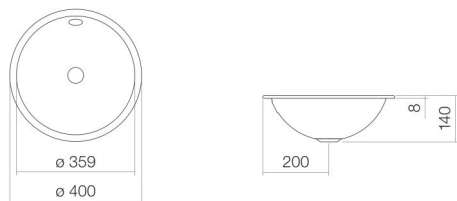

## Propriétés

---

Description du modèle	EB.K400
Article Numéro	2001000401
Matériau lavabo	acier vitrifié
	blanc
Revêtement	antibactérien
Dimensions	l/h/p 400 mm/140 mm/400 mm
Formulaire	circulaire
Percement	sans percement pour robinetterie
Trop-plein	avec trop-plein
Poids net	2,2 kg
Type de montage	pour un montage par le haut

### Conseil pour la robinetterie

Zone d'impact 110 mm - 150 mm  
à partir du bord arrière de la vasque

Impact optimal sur le bassin de la vasque avec les robinetteries à sortie verticale (angle d'impact 90°) et mousseur intégré.

## Texte produit / d'appel d'offres

**Vasque encastrée**

**EB.K400**

**Série K**

Article Numéro:

2001000401

**Aide**

Vasque encastrée, pour un montage par le haut, circulaire, Ø 400 mm, hauteur 140 mm, acier vitrifié, blanc, antibactérien, sans percement pour robinetterie, avec trop-plein, avec kit de fixation, dispositif de trop-plein