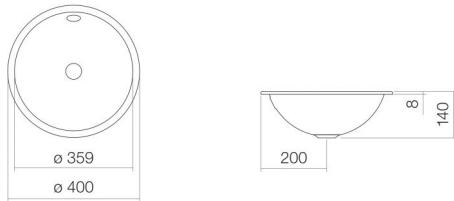

## Eigenschaften

---

Modellbeschreibung	EB.K400
Artikelnummer	2001000401
Material Becken	glasierter Stahl weiß
Beschichtung	antibakteriell
Abmessungen	B/H/T 400 mm/140 mm/400 mm
Form	rund
Hahnloch	ohne Hahnloch
Überlauf	mit Überlauf
Nettogewicht	2,2 kg
Montageart	für den Einbau von oben

### Armaturenhinweis

Auftreffbereich 110 mm - 150 mm  
ab Beckenhinterkante

Optimales Auftreffen auf der Beckenmulde bei Armaturen mit senkrechtem Auslauf (Auftrittswinkel 90°) und mit eingebautem Perlator.