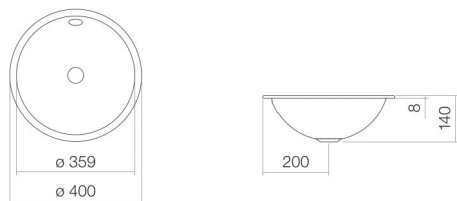

Fiche technique

Vasque encastrée

EB.K400

Série K

Article Numéro: 2001000000

Propriétés

Description du modèle	EB.K400
Article Numéro	2001000000
Matériau lavabo	acier vitrifié
	blanc
Revêtement	ProShield
Dimensions	l/h/p 400 mm/140 mm/400 mm
Formulaire	circulaire
Percement	sans percement pour robinetterie
Trop-plein	avec trop-plein
Poids net	2,2 kg
Type de montage	pour un montage par le haut

Conseil pour la robinetterie

Zone d'impact 110 mm - 150 mm
à partir du bord arrière de la vasque

Impact optimal sur le bassin de la vasque avec les robinetteries à sortie verticale (angle d'impact 90°) et mousseur intégré.

Diagramme de débit

Texte produit / d'appel d'offres

Vasque encastrée

EB.K400

Série K

Article Numéro:

2001000000

Aide

Vasque encastrée, pour un montage par le haut, circulaire, Ø 400 mm, hauteur 140 mm, acier vitrifié, blanc, ProShield, sans percement pour robinetterie, avec trop-plein, avec kit de fixation, dispositif de trop-plein
