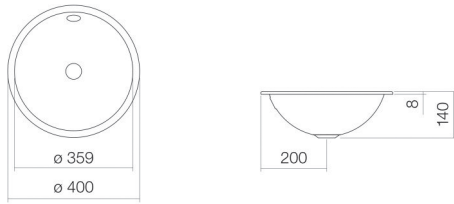

Technisches Datenblatt

Einbaubecken

EB.K400

K-Serie

Artikelnummer: 2001000000

Eigenschaften

Modellbeschreibung	EB.K400
Artikelnummer	2001000000
Material Becken	glasierter Stahl weiß
Beschichtung	ProShield
Abmessungen	B/H/T 400 mm/140 mm/400 mm
Form	rund
Hahnloch	ohne Hahnloch
Überlauf	mit Überlauf
Nettogewicht	2,2 kg
Montageart	für den Einbau von oben

Armaturenhinweis

Auftreffbereich 110 mm - 150 mm
ab Beckenhinterkante

Optimales Auftreffen auf der Beckenmulde bei Armaturen mit senkrechtem Auslauf (Auftréfwinkel 90°) und mit eingebautem Perlator.

Durchflussdiagramm

Produkt- /Ausschreibungstext

Einbaubecken

EB.K400

K-Serie

Artikelnummer:

2001000000

Text

Einbaubecken, für den Einbau von oben, rund, Ø 400 mm, Höhe 140 mm, glasierter Stahl, weiß, ProShield, ohne Hahnloch, mit Überlauf, inklusive Befestigungsset, Überlaufgarnitur
