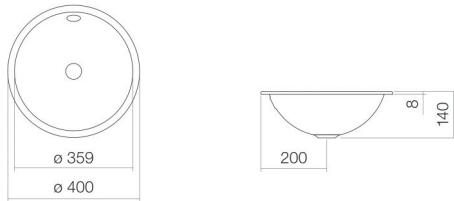

## Eigenschaften

---

Modellbeschreibung	EB.K400
Artikelnummer	2001000000
Material Becken	glasierter Stahl weiß
Beschichtung	ProShield
Abmessungen	B/H/T 400 mm/140 mm/400 mm
Form	rund
Hahnloch	ohne Hahnloch
Überlauf	mit Überlauf
Nettogewicht	2,2 kg
Montageart	für den Einbau von oben

### Armaturenhinweis

Auftreffbereich 110 mm - 150 mm  
ab Beckenhinterkante

Optimales Auftreffen auf der Beckenmulde bei Armaturen mit senkrechtem Auslauf (Auftréfwinkel 90°) und mit eingebautem Perlator.