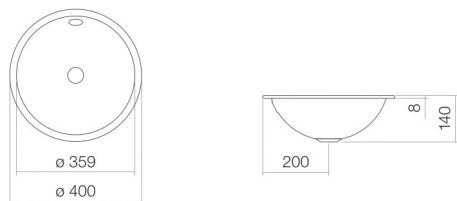

Technical factsheet

Inbouwwaskom

EB.K400

K-serie

Artikelnummer: 2001000000

Eigenschappen

Modelbeschrijving	EB.K400
Artikelnummer	2001000000
Materiaal wastafel	geglazuurd staal wit
Coating	ProShield
Afmetingen	b/h/d 400 mm/140 mm/400 mm
Vorm	rond
Gat	zonder kraangat
Overloop	met overloop
Nettogewicht	2,2 kg
Soort montage	voor inbouw van bovenaf

Kranen verwijzing

Neervalpunt 110 mm - 150 mm
vanaf de achterkant van de waskom

Optimaal raakvlak met de waskomsparing bij armaturen met verticale uitloop (raakhoek 90°) en met ingebouwde perlator.

Doorstroombiagram

Product- /aanbestedingstekst

Inbouwwaskom

EB.K400

K-serie

Artikelnummer:

2001000000

Tekst

Inbouwwaskom, voor inbouw van bovenaf, rond, Ø 400 mm, hoogte 140 mm, geglazuurd staal, wit, ProShield, zonder kraangat, met overloop, inclusief bevestigingsset, overloopgarnituur
