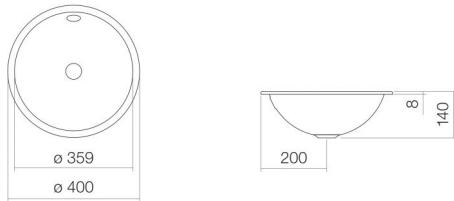

## Eigenschaften

---

Modellbeschreibung	EB.K400
Artikelnummer	2001000000
Material Becken	glasierter Stahl weiß
Beschichtung	ProShield
Abmessungen	B/H/T 400 mm/140 mm/400 mm
Form	rund
Hahnloch	ohne Hahnloch
Überlauf	mit Überlauf
Nettogewicht	2,2 kg
Montageart	für den Einbau von oben

### Armaturenhinweis

Auftreffbereich 110 mm - 150 mm  
ab Beckenhinterkante

Optimales Auftreffen auf der Beckenmulde bei Armaturen mit senkrechtem Auslauf (Auftriffwinkel 90°) und mit eingebautem Perlator.