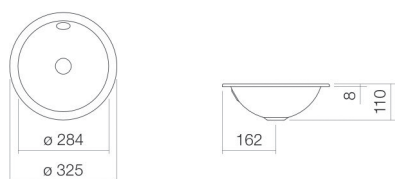

met overloop

1,3 kg

voor inbouw van bovenaf

Kranen verwijzing

Neervalpunt 85 mm - 115 mm

vanaf de achterkant van de waskom

Optimaal raakvlak met de waskomsparing bij armaturen met verticale uitloop (raakhoek 90°) en met ingebouwde perlator.

Inbouwwaskom, voor inbouw van bovenaf, rond, Ø 325 mm, hoogte 110 mm, geglazuurd staal, wit, ProShield, zonder kraangat, met overloop, inclusief bevestigingsset, overloopgarnituur
