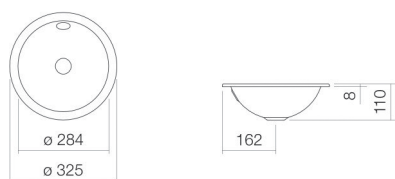

Doorstroombiagram

Product- /aanbestedingstekst

Inbouwwaskom

EB.K325

K-serie

Artikelnummer:

2000200000

Tekst