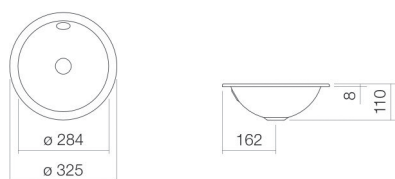

Fiche technique

Vasque encastrée

EB.K325

Série K

Article Numéro: 2000200000

Propriétés

Description du modèle	EB.K325
Article Numéro	2000200000
Matériau lavabo	acier vitrifié
	blanc
Revêtement	ProShield
Dimensions	l/h/p 325 mm/110 mm/325 mm
Formulaire	circulaire
Percement	sans percement pour robinetterie
Trop-plein	avec trop-plein
Poids net	1,3 kg
Type de montage	pour un montage par le haut

Conseil pour la robinetterie

Zone d'impact 85 mm - 115 mm
à partir du bord arrière de la vasque

Impact optimal sur le bassin de la vasque avec les robinetteries à sortie verticale (angle d'impact 90°) et mousseur intégré.

Diagramme de débit

Texte produit / d'appel d'offres

Vasque encastrée

EB.K325

Série K

Article Numéro:

2000200000

Aide

Vasque encastrée, pour un montage par le haut, circulaire, Ø 325 mm, hauteur 110 mm, acier vitrifié, blanc, ProShield, sans percement pour robinetterie, avec trop-plein, avec kit de fixation, dispositif de trop-plein
