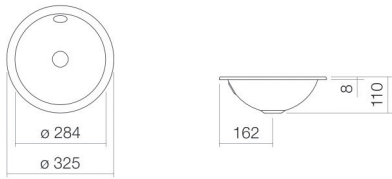

Technisches Datenblatt

Einbaubecken

EB.K325

K-Serie

Artikelnummer: 2000200000

Eigenschaften

Modellbeschreibung	EB.K325
Artikelnummer	2000200000
Material Becken	glasierter Stahl weiß
Beschichtung	ProShield
Abmessungen	B/H/T 325 mm/110 mm/325 mm
Form	rund
Hahnloch	ohne Hahnloch
Überlauf	mit Überlauf
Nettogewicht	1,3 kg
Montageart	für den Einbau von oben

Armaturenhinweis

Auftreffbereich 85 mm - 115 mm
ab Beckenhinterkante

Optimales Auftreffen auf der Beckenmulde bei Armaturen mit senkrechtem Auslauf (Auftriffwinkel 90°) und mit eingebautem Perlator.

Durchflussdiagramm

Produkt- /Ausschreibungstext

Einbaubecken

EB.K325

K-Serie

Artikelnummer:

2000200000

Text

Einbaubecken, für den Einbau von oben, rund, Ø 325 mm, Höhe 110 mm, glasierter Stahl, weiß, ProShield, ohne Hahnloch, mit Überlauf, inklusive Befestigungsset, Überlaufgarnitur
