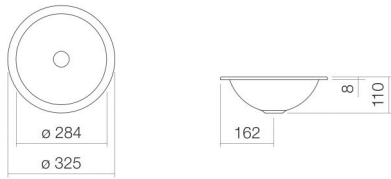

Material Becken

Beschichtung

Abmessungen

Form

Hahnloch

Überlauf

Nettogewicht

Montageart

ohne Überlauf

1,3 kg

für den Einbau von oben

Armaturenhinweis

Auftreffbereich 85 mm - 115 mm

ab Beckenhinterkante

Optimales Auftreffen auf der Beckenmulde bei Armaturen mit senkrechtem Auslauf (Auftrittswinkel 90°) und mit eingebautem Perlator.

Einbaubecken, für den Einbau von oben, rund, Ø 325 mm, Höhe 110 mm, glasierter Stahl, weiß, ProShield, ohne Hahnloch, ohne Überlauf, inklusive Befestigungsset
