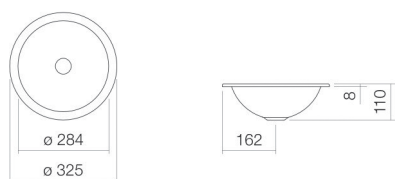

Doorstroomdiagram

Product- /aanbestedingstekst

Inbouwwaskom

EB.K325

K-serie

Artikelnummer:

2000000000

Tekst