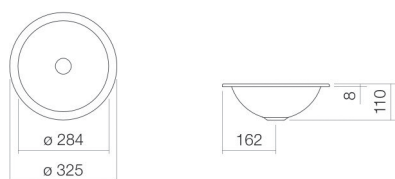

Fiche technique

Vasque encastrée

EB.K325

Série K

Article Numéro: 2000000000

Propriétés

Description du modèle	EB.K325
Article Numéro	2000000000
Matériau lavabo	acier vitrifié
	blanc
Revêtement	ProShield
Dimensions	l/h/p 325 mm/110 mm/325 mm
Formulaire	circulaire
Percement	sans percement pour robinetterie
Trop-plein	sans trop-plein
Poids net	1,3 kg
Type de montage	pour un montage par le haut

Conseil pour la robinetterie

Zone d'impact 85 mm - 115 mm
à partir du bord arrière de la vasque

Impact optimal sur le bassin de la vasque avec les robinetteries à sortie verticale (angle d'impact 90°) et mousseur intégré.

Diagramme de débit

Texte produit / d'appel d'offres

Vasque encastrée

EB.K325

Série K

Article Numéro:

2000000000

Aide

Vasque encastrée, pour un montage par le haut, circulaire, Ø 325 mm, hauteur 110 mm, acier vitrifié, blanc, ProShield, sans percement pour robinetterie, sans trop-plein, avec kit de fixation
