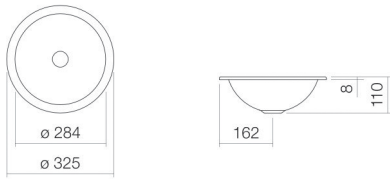

## Eigenschaften

---

Modellbeschreibung	EB.K325
Artikelnummer	2000000000
Material Becken	glasierter Stahl weiß
Beschichtung	ProShield
Abmessungen	B/H/T 325 mm/110 mm/325 mm
Form	rund
Hahnloch	ohne Hahnloch
Überlauf	ohne Überlauf
Nettogewicht	1,3 kg
Montageart	für den Einbau von oben

### Armaturenhinweis

Auftreffbereich 85 mm - 115 mm  
ab Beckenhinterkante

Optimales Auftreffen auf der Beckenmulde bei Armaturen mit senkrechtem Auslauf (Auftriffwinkel 90°) und mit eingebautem Perlator.

## Produkt- /Ausschreibungstext

**Einbaubecken**

**EB.K325**

**K-Serie**

Artikelnummer:

2000000000

**Text**

Einbaubecken, für den Einbau von oben, rund, Ø 325 mm, Höhe 110 mm, glasierter Stahl, weiß, ProShield, ohne Hahnloch, ohne Überlauf, inklusive Befestigungsset