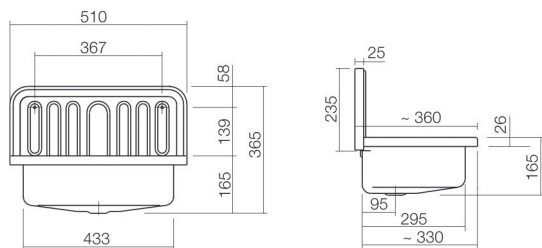

Fiche technique

Évier de vidage

AG.Stahlform 510Ü

Série AG

Article Numéro: 1200000000

Propriétés

Description du modèle	AG.Stahlform 510Ü
Article Numéro	1200000000
Matériau lavabo	acier vitrifié blanc
Dimensions	l/h/p 510 mm/365 mm/330 mm
Formulaire	rectangulaire
Percement	sans percement pour robinetterie
Trop-plein	avec trop-plein
Poids net	3,7 kg
Type de montage	suspendu au mur
Remarque	bordure en plastique noire Attention : les éviers vidages sont conçus exclusivement pour une installation dans la cave, le garage ou la buanderie et non pour l'hygiène personnelle.

Impact optimal sur le bassin de la vasque avec les robinetteries à sortie verticale (angle d'impact 90°) et mousseur intégré.

Diagramme de débit

Texte produit / d'appel d'offres

Évier de vidage
AG.Stahlform 510Ü
Série AG

Article Numéro:

1200000000

Aide

Évier de vidage, suspendu au mur, rectangulaire, l/h/p 510/365/330 mm, acier vitrifié, blanc, sans percement pour robinetterie, avec trop-plein, bordure en plastique noire, Attention : les éviers vidages sont conçus exclusivement pour une installation dans la cave, le garage ou la buanderie et non pour l'hygiène personnelle., Quantité minimum de commande 1 palette (24 pièces) , dispositif d'écoulement et de trop-plein avec chaînette et bouchon
