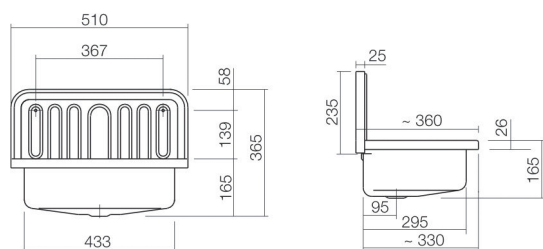

## Propriétés

---

Description du modèle	AG.Stahlform 510Ü
Article Numéro	1200000000
Matériau lavabo	acier vitrifié blanc
Dimensions	l/h/p 510 mm/365 mm/330 mm
Formulaire	rectangulaire
Percement	sans percement pour robinetterie
Trop-plein	avec trop-plein
Poids net	3,7 kg
Type de montage	suspendu au mur
Remarque	bordure en plastique noire Attention : les éviers vidages sont conçus exclusivement pour une installation dans la cave, le garage ou la buanderie et non pour l'hygiène personnelle.

Impact optimal sur le bassin de la vasque avec les robinetteries à sortie verticale (angle d'impact 90°) et mousseur intégré.

## Aide

Évier de vidage, suspendu au mur, rectangulaire, l/h/p 510/365/330 mm, acier vitrifié, blanc, sans percement pour robinetterie, avec trop-plein, bordure en plastique noire, Attention : les éviers vidages sont conçus exclusivement pour une installation dans la cave, le garage ou la buanderie et non pour l'hygiène personnelle., Quantité minimum de commande 1 palette (24 pièces) , dispositif d'écoulement et de trop-plein avec chaînette et bouchon