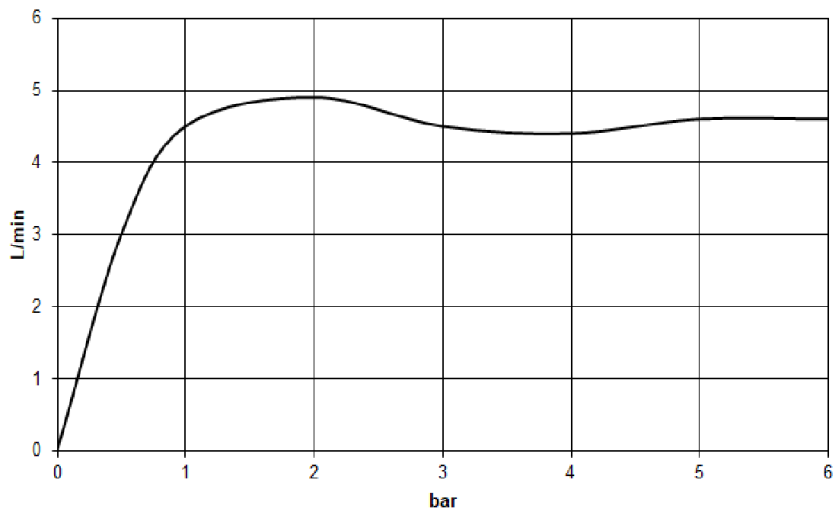

Durchflussdiagramm

Produkt- /Ausschreibungstext

Waschplatz

SET.WP.Insert1

Becken-Armaturen-Sets

Artikelnummer:

0637002000

Text