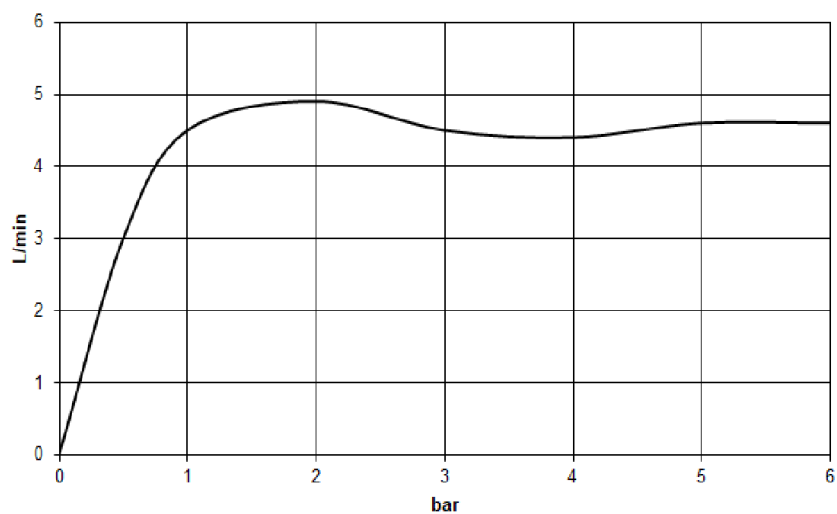

Technical factsheet

Wastafelmeubel

SET.WP.Insert1

Wastafel-kraan-sets

Artikelnummer: 0637002000

Eigenschappen

Modelbeschrijving	SET.WP.Insert1
Artikelnummer	0637002000
Materiaal wastafel	geglazuurd staal wit
Coating	ProShield
Straaltype	110 mm Ronde straalregelaar 160 mm 98 mm 32 mm 36 mm
Doorstroom max.	5 l/min
Materiaal meubels	2x Drukslang M 10 x 1 ingeschroefd, gekeurd op dichtheid chromstaal poederlak wit
Afmetingen	b/h/d 485 mm/471 mm/321 mm
Vorm	rechthoekig
Gat	met een kraangat
Overloop	zonder overloop
Nettogewicht	13,9 kg
Aanwijzing	met eengreeps wastafelmengkraan zonder afvoergarnituur straalregelaar instelbaar -10° - +10°
Kranen verwijzing	Neervalpunt 85 mm - 120 mm vanaf de achterkant van de waskom

Optimaal raakvlak met de waskuitsparing bij armaturen met verticale uitloop (raakhoek 90°) en met ingebouwde perlator.

Doorstroombiagram

Product- /aanbestedingstekst

Wastafelmeubel

SET.WP.Insert1

Wastafel-kraan-sets

Artikelnummer:

0637002000

Tekst

Wastafelmeubel, rechthoekig, b/h/d 485/471/321 mm, geglazuurd staal, wit, ProShield, met een kraangat, zonder overloop, opbergvak rechts, corpus, chroomstaal, poederlak, wit, inklusive bevestigingsset, schachtventiel, ventielkap, geglazuurd wit, Ø 63 mm, met eengreeps wastafelmengkraan zonder afvoergarnituur, Matzwart, sprong 110 mm, kraanhoogte 160 mm, hoogte tot perlator 98 mm, uitloop vast, Ronde straalregelaar, straalregelaar instelbaar -10° - +10°, doorstroom max. 5 l/min, 2x Drukslang M 10 x 1 ingeschroefd, gekeurd op dichtheid, aansluitschroefdraad 3/8", boorgatdiameter 32 - 36 mm
