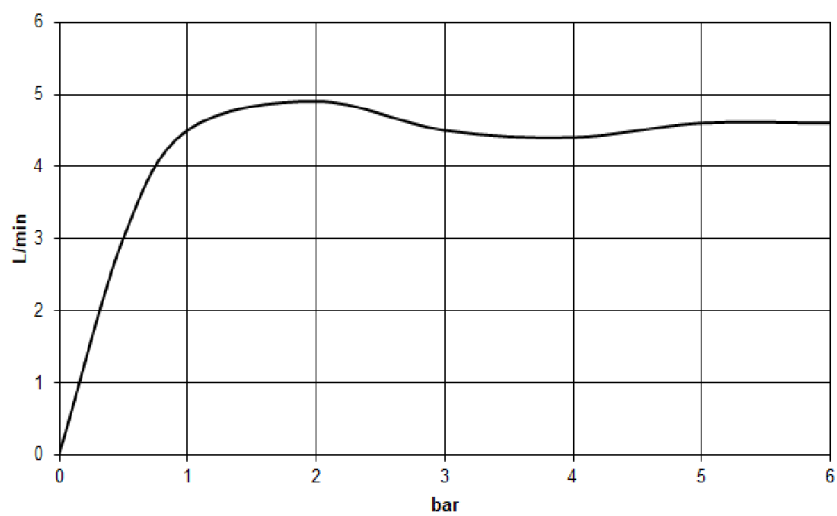

Technical factsheet

Wastafelmeubel

SET.WP.Insert1

Wastafel-kraan-sets

Artikelnummer: 0637001000

Eigenschappen

Modelbeschrijving	SET.WP.Insert1
Artikelnummer	0637001000
Materiaal wastafel	geglazuurd staal wit
Coating	ProShield
Straaltype	110 mm Ronde straalregelaar 160 mm 98 mm 32 mm 36 mm
Doorstroom max.	5 l/min
Materiaal meubels	2x Drukslang M 10 x 1 ingeschroefd, gekeurd op dichtheid chromstaal poederlak wit
Afmetingen	b/h/d 485 mm/471 mm/321 mm
Vorm	rechthoekig
Gat	met een kraangat
Overloop	zonder overloop
Nettogewicht	13,9 kg
Aanwijzing	met eengreeps wastafelmengkraan zonder afvoergarnituur straalregelaar instelbaar -10° - +10°
Kranen verwijzing	Neervalpunt 85 mm - 120 mm vanaf de achterkant van de waskom
Optimaal raakvlak met de waskomsparing bij armaturen met verticale uitloop (raakhoek 90°) en met ingebouwde perlator.	

Doorstroombiagram

Product- /aanbestedingstekst

Wastafelmeubel
SET.WP.Insert1
Wastafel-kraan-sets
Artikelnummer:

0637001000

Tekst

Wastafelmeubel, rechthoekig, b/h/d 485/471/321 mm, geglazuurd staal, wit, ProShield, met een kraangat, zonder overloop, opbergvak rechts, corpus, chroomstaal, poederlak, wit, inklusive bevestigingsset, schachtventiel, ventielkap, geglazuurd wit, Ø 63 mm, met eengreeps wastafelmengkraan zonder afvoergarnituur, Chroom, sprong 110 mm, kraanhoogte 160 mm, hoogte tot perlator 98 mm, uitloop vast, Ronde straalregelaar, straalregelaar instelbaar -10° - +10°, doorstroom max. 5 l/min, 2x Drukslang M 10 x 1 ingeschroefd, gekeurd op dichtheid, aansluitschroefdraad 3/8", boorgatdiameter 32 - 36 mm
