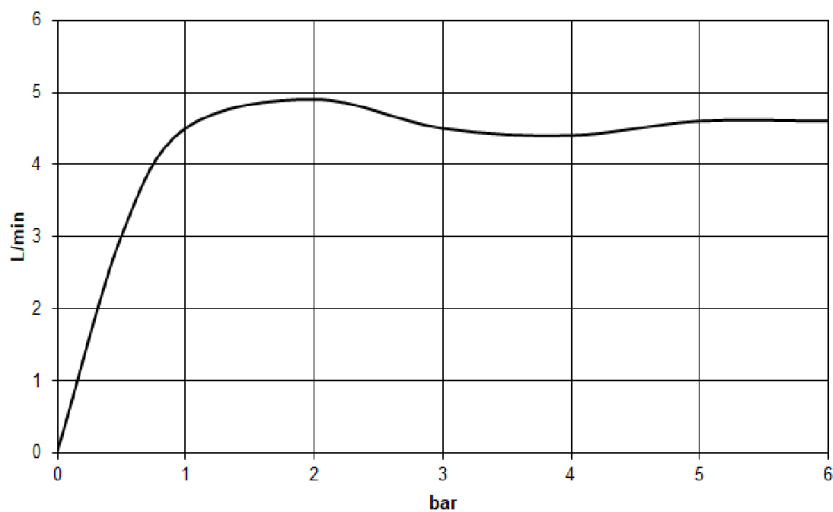

Durchflussdiagramm

Produkt- /Ausschreibungstext

Waschplatz

SET.WP.Insert1

Becken-Armaturen-Sets

Artikelnummer:

0637001000

Text