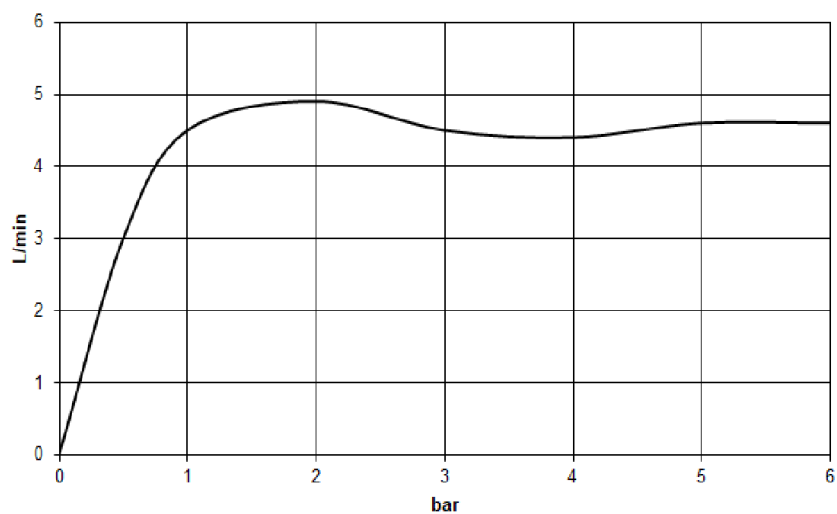

Technical factsheet

Wastafelmeubel

SET.WP.Insert1

Wastafel-kraan-sets

Artikelnummer: 0637001000

Eigenschappen

Modelbeschrijving	SET.WP.Insert1
Artikelnummer	0637001000
Materiaal wastafel	geglazuurd staal wit
Coating	ProShield
Straaltype	110 mm Ronde straalregelaar 160 mm 98 mm 32 mm 36 mm
Doorstroom max.	5 l/min
Materiaal meubels	2x Drukslang M 10 x 1 ingeschroefd, gekeurd op dichtheid chromstaal poederlak wit
Afmetingen	b/h/d 485 mm/471 mm/321 mm
Vorm	rechthoekig
Gat	met een kraangat
Overloop	zonder overloop
Nettogewicht	13,9 kg
Aanwijzing	met eengreeps wastafelmengkraan zonder afvoergarnituur straalregelaar instelbaar -10° - +10°
Kranen verwijzing	Neervalpunt 85 mm - 120 mm vanaf de achterkant van de waskom
Optimaal raakvlak met de waskomsparing bij armaturen met verticale uitloop (raakhoek 90°) en met ingebouwde perlator.	

Doorstroombiagram

Product- /aanbestedingstekst

Wastafelmeubel

SET.WP.Insert1

Wastafel-kraan-sets

Artikelnummer:

0637001000

Tekst

Wastafelmeubel, rechthoekig, b/h/d 485/471/321 mm, geglazuurd staal, wit, ProShield, met een kraangat, zonder overloop, opbergvak rechts, corpus, chroomstaal, poederlak, wit, inklusive bevestigingsset, schachtventiel, ventielkap, geglazuurd wit, Ø 63 mm, met eengreeps wastafelmengkraan zonder afvoergarnituur, Chroom, sprong 110 mm, kraanhoogte 160 mm, hoogte tot perlator 98 mm, uitloop vast, Ronde straalregelaar, straalregelaar instelbaar -10° - +10°, doorstroom max. 5 l/min, 2x Drukslang M 10 x 1 ingeschroefd, gekeurd op dichtheid, aansluitschroefdraad 3/8", boorgatdiameter 32 - 36 mm
