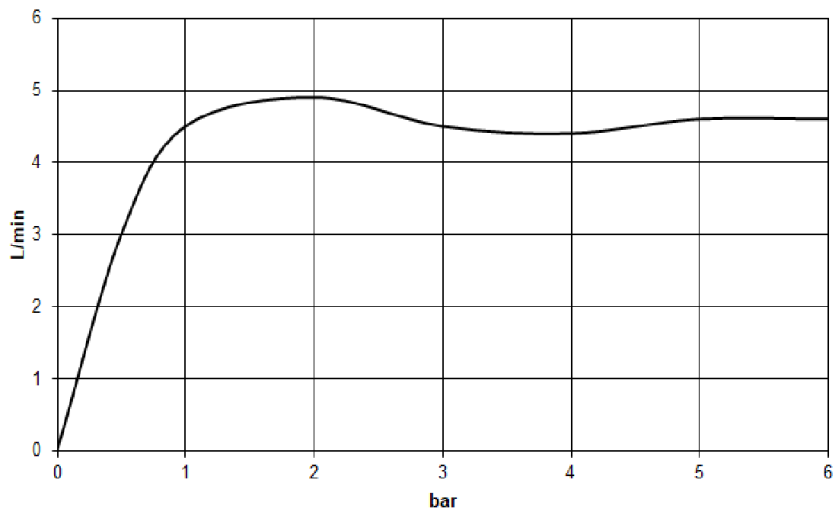

Durchflussdiagramm

Produkt- /Ausschreibungstext

Waschplatz

SET.WP.Insert1

Becken-Armaturen-Sets

Artikelnummer:

0637001000

Text