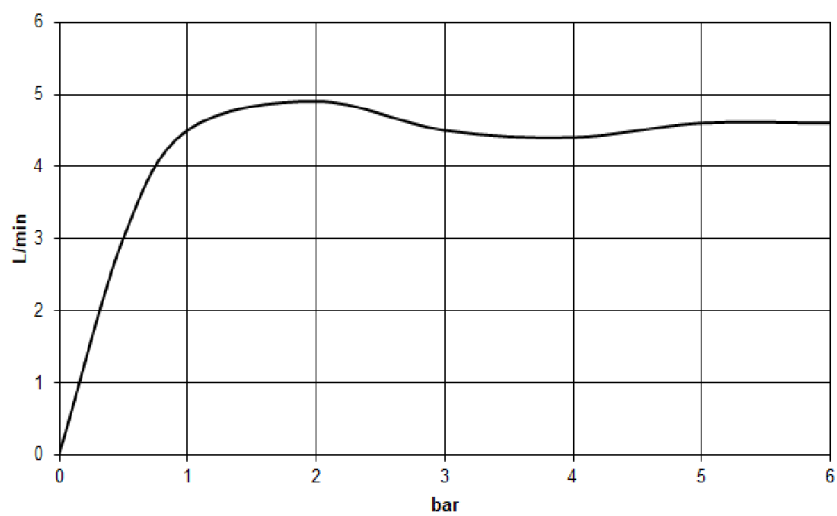

Doorstroombiagram

Product- /aanbestedingstekst

Schotelvormige waskom

SET.SB.K360.GS

Wastafel-kraan-sets

Artikelnummer:

0636002000

Tekst