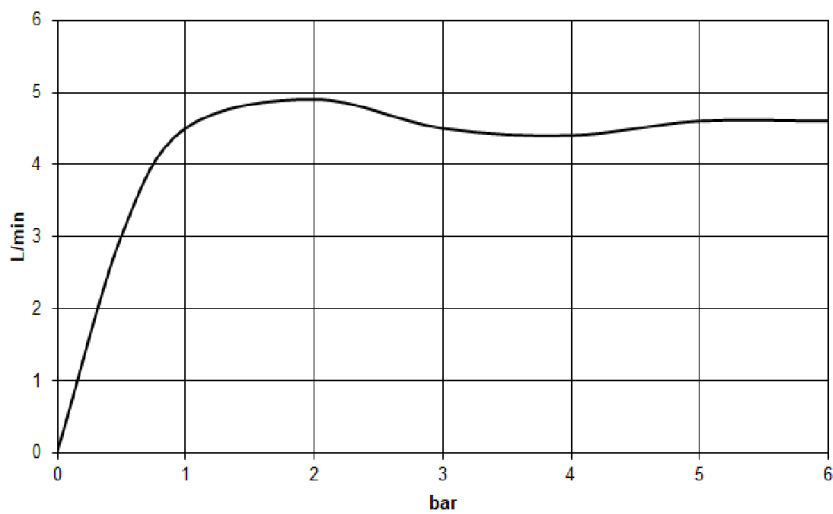

Doorstroombiagram

Product- /aanbestedingstekst

Schotelvormige waskom

SET.SB.K360.GS

Wastafel-kraan-sets

Artikelnummer:

0636002000

Tekst