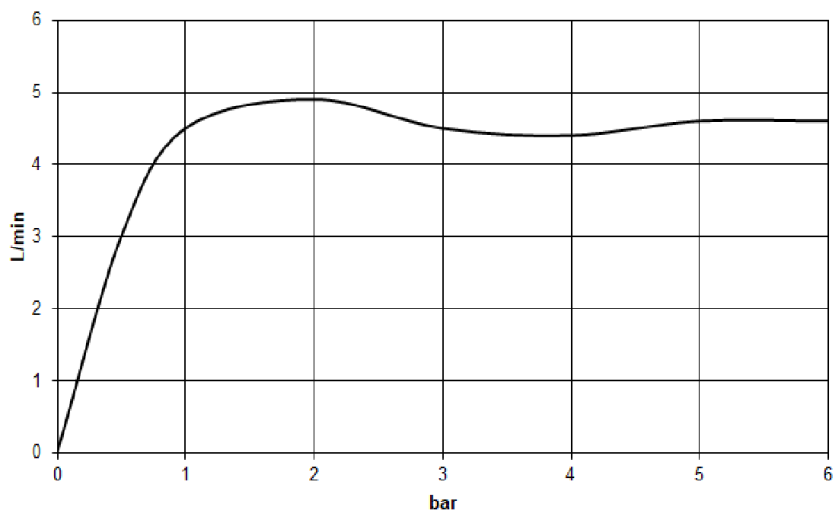

Technical factsheet

Schotelvormige waskom

SET.SB.K360.GS

Wastafel-kraan-sets

Artikelnummer: 0636001000

Eigenschappen

Modelbeschrijving	SET.SB.K360.GS
Artikelnummer	0636001000
Materiaal wastafel	geglazuurd staal wit
Coating	ProShield
Straaltype	110 mm Ronde straalregelaar 320 mm 258 mm 32 mm 36 mm
Doorstroom max.	5 l/min 2x Drukslang M 10 x 1 ingeschroefd, gekeurd op dichtheid
Afmetingen	b/h/d 360 mm/130 mm/360 mm
Vorm	rond
Gat	zonder kraangat
Overloop	zonder overloop
Nettogewicht	4,6 kg
Aanwijzing	met eengreeps wastafelmengkraan met verhoogde standpijp zonder afvoergarnituur straalregelaar instelbaar -10° - +10°
Kranen verwijzing	Neervalpunt 85 mm - 120 mm vanaf de achterkant van de waskom

Optimaal raakvlak met de waskomsparing bij armaturen met verticale uitloop (raakhoek 90°) en met ingebouwde perlator.

Doorstroombiagram

Product- /aanbestedingstekst

Schotelvormige waskom

SET.SB.K360.GS

Wastafel-kraan-sets

Artikelnummer:

0636001000

Tekst

Schotelvormige waskom, rond, Ø 360 mm, hoogte 130 mm, geglazuurd staal, wit, ProShield, zonder kraangat, zonder overloop, inklusive bevestigingsset, schachtventiel, ventielkap, geglazuurd wit, Ø 63 mm, afstandsring wit, met eengreeps wastafelmengkraan met verhoogde standpijp zonder afvoergarnituur, Chrom, sprong 110 mm, kraanhoogte 320 mm, hoogte tot perlator 258 mm, uitloop vast, Ronde straalregelaar, straalregelaar instelbaar -10° - +10°, doorstroom max. 5 l/min, 2x Druk slang M 10 x 1 ingeschroefd, gekeurd op dichtheid, aansluitschroefdraad 3/8", boorgatdiameter 32 - 36 mm
